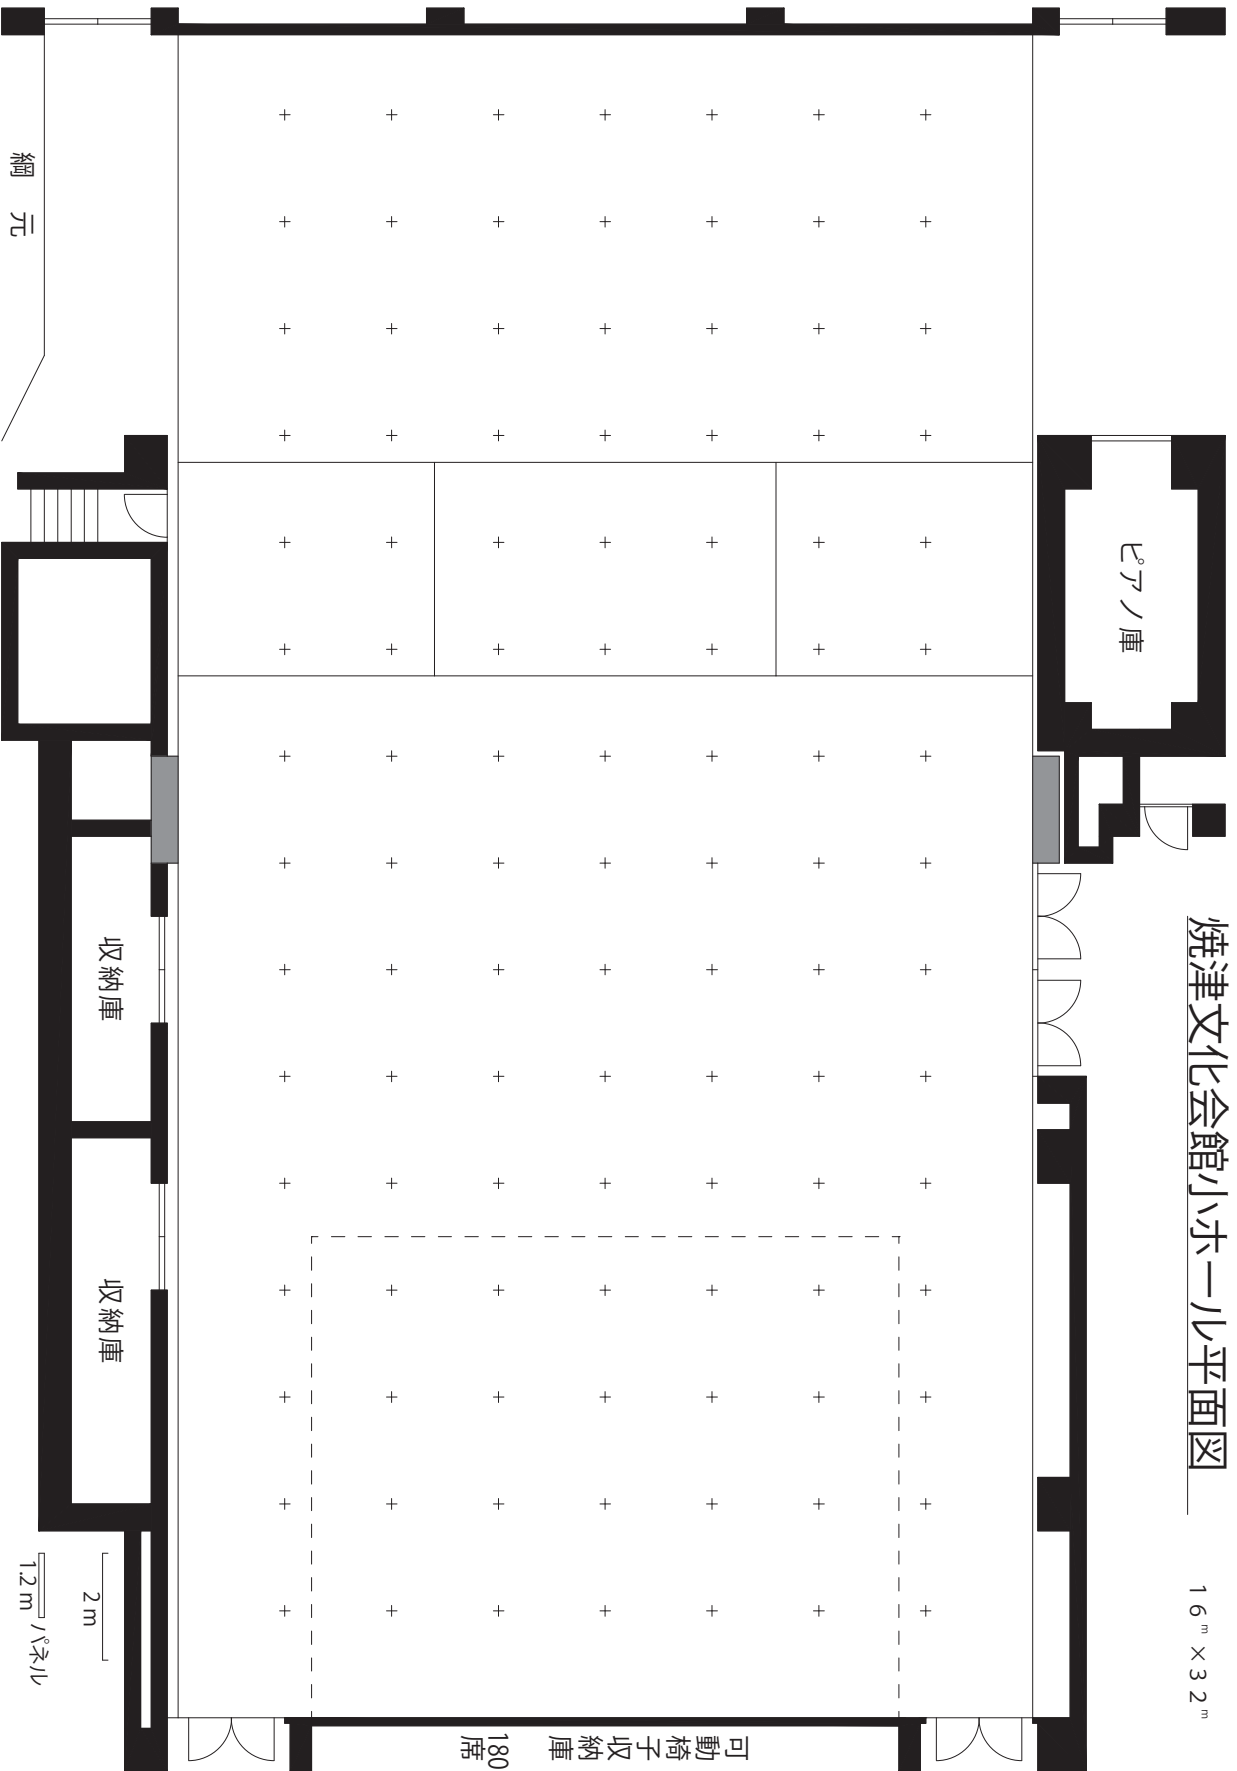

焼津文化会館小ホール平面図

16m × 32m

可動椅子収納庫 180席

2m
1.2m / バネル

網元